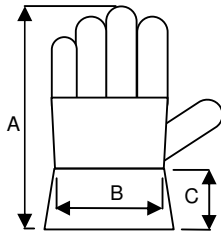

Scheda tecnica guanto/Glove technical data sheet 07134.01

Taglia/Size*:	Misure delle taglie/ Size measurements [cm]	
	9	10
A. Lunghezza/Length^{1*}:	27	27
B. Larghezza/Width^{1*}:	12	12,5
C. Altezza manichetta/Cuff length^{1*}:	8	8

Disegno e foto/Drawing and photo

Resp. acquisti/
Purchases responsible:

Data/Date:

20/08/12