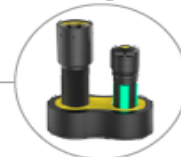

Le "bosseur", disponible en 2 versions rechargeables.

Speed Focus® – pour une mise au point rapide et une meilleure vision de près comme de loin.

Utilisation en milieu humide : protection aux projections d'eau (IPX4).

Faisceau de lumière extrêmement clair grâce à la technologie LED High End Power.

Boîtier métal robuste assurant la longévité.

Le système Fast Lock verrouille la mise au point en toute sécurité.

Recharge version 1 : station de chargement "ready to go" avec socle de chargement et support.

Dynamic Switch – Un seul bouton pour accéder à toutes vos fonctions d'éclairage.

L'économie liée à la durabilité : rechargeable, mais aussi rapide à recharger.

Recharge version 2 : station de charge "ready to go" avec 2 socles de chargement. 2 recharges sont incluses dans le pack et peuvent être chargées simultanément.