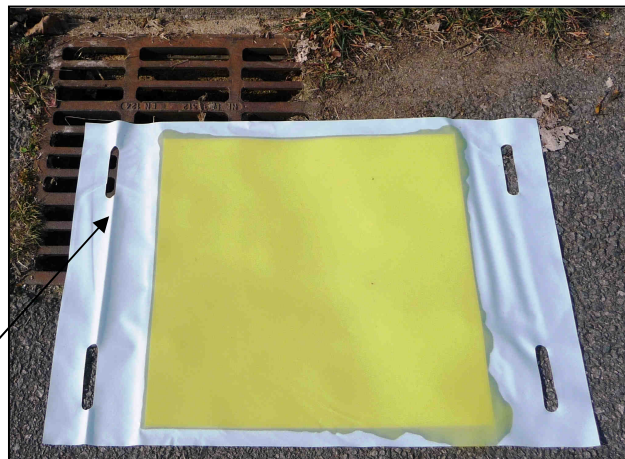

OBTURATEURS OCCASIONNELS de SURFACE
Plaque réutilisable pour regard de visite

Code article : **OBY051**
à **OBY121**

**Pour l'obturation temporaire des regards de visite : grille d'évacuation, bouche d'égout...
Évite le déversement accidentel de produits dangereux dans les réseaux.**

Face adhésive :
à poser sur le regard

**Film polyester
siliconé :**
Sur le dessus

**Plaques avec poignées de manutention (2 de chaque côté)
pour une manutention facile et efficace.**

Caractéristiques :

- Plaque obturatrice avec 2 faces distinctes :
 1. Une face 100% polyuréthane à très forte adhérence pour obturer le regard,
 2. Une face en polyester siliconé avec 2 poignées de chaque côté pour : transporter et positionner facilement le produit, éviter le côté collant sur cette face et renforcer la résistance mécanique du produit (**résiste à un passage occasionnel de véhicule, camion ou voiture**).
- Utilisable avec l'ensemble des hydrocarbures et de nombreux produits chimiques (pour plus de précision se reporter au guide de compatibilité). Résistant à la chaleur jusqu'à 80°C.

Mode d'emploi :

- Avant l'installation de la plaque, bien nettoyer la surface autour du regard à protéger, Notre conseil : appliquer au préalable un revêtement résine autour du regard.
- S'assurer que les dimensions de la plaque sont largement supérieures à la zone à protéger,
- Appliquer la surface collante au sol sur l'ouverture à obturer,
- Réutilisable : laver à l'eau tiède savonneuse après chaque utilisation, puis essuyer avec un chiffon. La face collante se régénère automatiquement. Rouler la plaque et la remettre dans son emballage.

Réf.	Matière	Dimensions	Epaisseur	Poids	Pour obturer
OBY051	Plaque en Polyuréthane avec film en polyester siliconé	50 x 50 cm	8 mm (hors film polyester)	2, 2 kg	30 x 30 cm
OBY061		60 x 60 cm		3,2 kg	40 x 40 cm
OBY071		70 x 70 cm		4,3 kg	50 x 50 cm
OBY081		80 x 80 cm		5,6 kg	60 x 60 cm
OBY091		90 x 90 cm		7,1 kg	70 x 70 cm
OBY121		120 x 120 cm		12,7 kg	100 x 100 cm