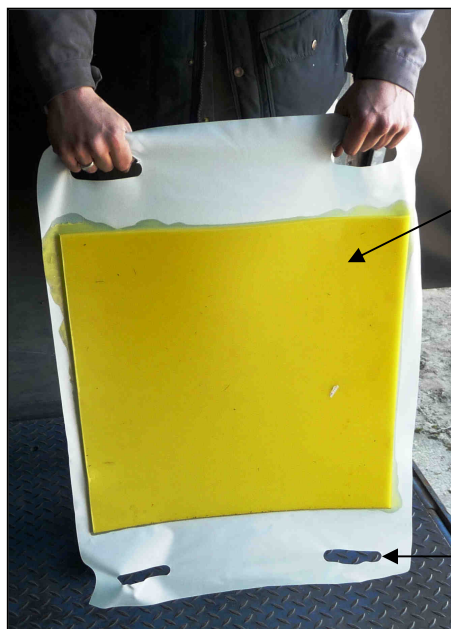

OBTURATEURS OCCASIONNELS de SURFACE
Plaque réutilisable pour regard de visite

Code article : **OBY051**
à **OBY121**

**Pour l'obturation temporaire des regards de visite : grille d'évacuation, bouche d'égout...
Évite le déversement accidentel de produits dangereux dans les réseaux.**

Face adhésive :
à poser sur le regard

**Film polyester
siliconé :**
Sur le dessus

**Plaques avec poignées de manutention (2 de chaque côté)
pour une manutention facile et efficace.**

Caractéristiques :

- Plaque obturatrice avec 2 faces distinctes :
 1. Une face 100% polyuréthane à très forte adhérence pour obturer le regard,
 2. Une face en polyester siliconé avec 2 poignées de chaque côté pour : transporter et positionner facilement le produit, éviter le côté collant sur cette face et renforcer la résistance mécanique du produit (**résiste à un passage occasionnel de véhicule, camion ou voiture**).
- Utilisable avec l'ensemble des hydrocarbures et de nombreux produits chimiques (pour plus de précision se reporter au guide de compatibilité). Résistant à la chaleur jusqu'à 80°C.

Mode d'emploi :

- Avant l'installation de la plaque, bien nettoyer la surface autour du regard à protéger, Notre conseil : appliquer au préalable un revêtement résine autour du regard.
- S'assurer que les dimensions de la plaque sont largement supérieures à la zone à protéger,
- Appliquer la surface collante au sol sur l'ouverture à obturer,
- Réutilisable : laver à l'eau tiède savonneuse après chaque utilisation, puis essuyer avec un chiffon. La face collante se régénère automatiquement. Rouler la plaque et la remettre dans son emballage.

Réf.	Matière	Dimensions	Epaisseur	Poids	Pour obturer
OBY051	Plaque en Polyuréthane avec film en polyester siliconé	50 x 50 cm	8 mm (hors film polyester)	2, 2 kg	30 x 30 cm
OBY061		60 x 60 cm		3,2 kg	40 x 40 cm
OBY071		70 x 70 cm		4,3 kg	50 x 50 cm
OBY081		80 x 80 cm		5,6 kg	60 x 60 cm
OBY091		90 x 90 cm		7,1 kg	70 x 70 cm
OBY121		120 x 120 cm		12,7 kg	100 x 100 cm