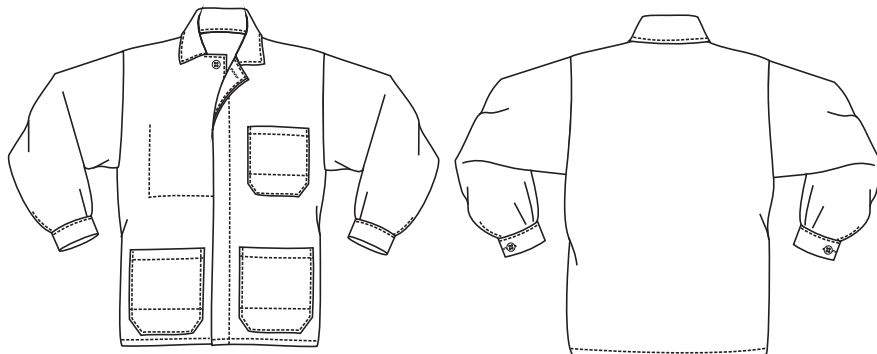

Gamme : **NEW PILOTE®**

Article : **VESTE**

Réf article : **241VE10AS**

Tissu : 100% Coton croisé lourd 350g/m² traité anti-retrait 

Descriptif :
 Boutonnage sous patte
 Renfort poche poitrine
 Renforts poches basses
 Poignets boutonnés
 Existe en coloris Bugatti ou Blanc
 Tailles 0 à 6

Tailles :

Tour de Poitrine en cm	76 à 80	80 à 84	84 à 88	88 à 92	92 à 96	96 à 100	100 à 104	104 à 108	108 à 112	112 à 116	116 à 120	120 à 124	124 à 128	128 à 132
Tailles	0		1		2		3		4		5		6	
	36	38	40	42	44	46	48	50	52	54	56	58	60	62

Code entretien :

Coloris Disponible sur Stock : Bugatti - Blanc

Conditionnement : Carton de 10 pièces à la taille

Poids à la pièce : 0.820 Kg

AET :