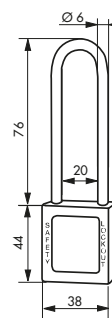

## Description / Description / Descripción

Corps ABS non conducteur. Anse acier inoxydable. Mécanisme à goupilles. Double ancrage. Clé « prisonnière » : le cadenas doit être fermé pour reprendre la clé. 1 clé. Livré avec un jeu d'étiquettes. Non-conductive ABS lock body. Stainless steel shackle. Pin mechanism. Double locking. The padlock must be closed to remove the key. 1 key. Supplied with a set of labels.

Cuerpo ABS no conductor. Arco de acero inoxidable. Mecanismo de pasadores. Doble anclaje. Llave "detenida": El candado tiene que estar cerrado para recoger la llave. 1 llave. Entregado con un conjunto de etiquetas.

Designation	Rouge	orange	Jaune	Vert	Bleu	Noir	Violet	Blanc	Marron	Colis.	Prix
	Boite	Boite.	Boite	Boite	Boite	Boite	Boite	Boite	Boite		
CADENAS 38 mm anse nylon Ø 6	005238RD	005238OR	005238YL	005238GN	005238BL	005238BK	005238VT	005238WT	005238BN	1	
CADENAS 38 mm anse inox Ø 4,76	005338RD	005338OR	005338YL	005338GN	005338BL	005338BK	005338VT	005338WT	005338BN	1	
CADENAS 38 mm anse inox Ø 6	005538RD	005538OR	005538YL	005538GN	005538BL	005538BK	005538VT	005538WT	005538BN	1	
CADENAS 38 mm anse haute inox Ø 6	005576RD	005576OR	005576YL	005576GN	005576BL	005576BK	005576VT	005576WT	005576BN	1	
Lot d'étiquettes pour 50 cadenas FR/GB/ES	0913170									1	
Lot d'étiquettes pour 50 cadenas GB/PL/RU	0913187									1	
Lot d'étiquettes pour 50 cadenas GB/RO/HU	0913194									1	