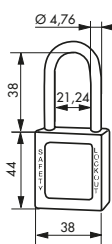

## Description / Description / Descripción

Corps ABS non conducteur. Anse acier inoxydable. Mécanisme à goupilles. Double ancrage. Clé « prisonnière » : le cadenas doit être fermé pour reprendre la clé. 1 clé. Livré avec un jeu d'étiquettes. Non-conductive ABS lock body. Stainless steel shackle. Pin mechanism. Double locking. The padlock must be closed to remove the key. 1 key. Supplied with a set of labels.

Cuerpo ABS no conductor. Arco de acero inoxidable. Mecanismo de pasadores. Doble anclaje. Llave "detenida": El candado tiene que estar cerrado para recoger la llave. 1 llave. Entregado con un conjunto de etiquetas.

Designation	Rouge	orange	Jaune	Vert	Bleu	Noir	Violet	Blanc	Marron	Colis.	Prix
	Boite	Boite.	Boite	Boite	Boite	Boite	Boite	Boite	Boite		
CADENAS 38 mm anse nylon Ø 6	005238RD	005238OR	005238YL	005238GN	005238BL	005238BK	005238VT	005238WT	005238BN	1	
CADENAS 38 mm anse inox Ø 4,76	005338RD	005338OR	005338YL	005338GN	005338BL	005338BK	005338VT	005338WT	005338BN	1	
CADENAS 38 mm anse inox Ø 6	005538RD	005538OR	005538YL	005538GN	005538BL	005538BK	005538VT	005538WT	005538BN	1	
CADENAS 38 mm anse haute inox Ø 6	005576RD	005576OR	005576YL	005576GN	005576BL	005576BK	005576VT	005576WT	005576BN	1	
Lot d'étiquettes pour 50 cadenas FR/GB/ES	0913170									1	
Lot d'étiquettes pour 50 cadenas GB/PL/RU	0913187									1	
Lot d'étiquettes pour 50 cadenas GB/RO/HU	0913194									1	