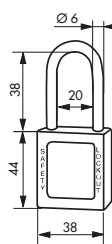

## Description / Description / Descripción

Corps ABS non conducteur. Anse acier inoxydable. Mécanisme à goupilles. Double ancrage. Clé « prisonnière » : le cadenas doit être fermé pour reprendre la clé. 1 clé. Livré avec un jeu d'étiquettes. Non-conductive ABS lock body. Stainless steel shackle. Pin mechanism. Double locking. The padlock must be closed to remove the key. 1 key. Supplied with a set of labels.

Cuerpo ABS no conductor. Arco de acero inoxidable. Mecanismo de pasadores. Doble anclaje. Llave "detenida": El candado tiene que estar cerrado para recoger la llave. 1 llave. Entregado con un conjunto de etiquetas.

Designation	Rouge	orange	Jaune	Vert	Bleu	Noir	Violet	Blanc	Marron	Colis.	Prix
	Boite	Boite.	Boite	Boite	Boite	Boite	Boite	Boite	Boite		
CADENAS 38 mm anse nylon Ø 6	005238RD	005238OR	005238YL	005238GN	005238BL	005238BK	005238VT	005238WT	005238BN	1	
CADENAS 38 mm anse inox Ø 4,76	005338RD	005338OR	005338YL	005338GN	005338BL	005338BK	005338VT	005338WT	005338BN	1	
CADENAS 38 mm anse inox Ø 6	005538RD	005538OR	005538YL	005538GN	005538BL	005538BK	005538VT	005538WT	005538BN	1	
CADENAS 38 mm anse haute inox Ø 6	005576RD	005576OR	005576YL	005576GN	005576BL	005576BK	005576VT	005576WT	005576BN	1	
Lot d'étiquettes pour 50 cadenas FR/GB/ES	0913170									1	
Lot d'étiquettes pour 50 cadenas GB/PL/RU	0913187									1	
Lot d'étiquettes pour 50 cadenas GB/RO/HU	0913194									1	