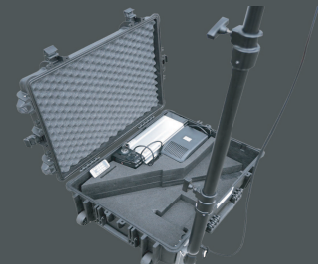

PROLUTECH
VOUS ECLAIRER, NOTRE METIER

DISTRIBUTEUR
OFFICIEL

airstar
Distribution Network

www.prolutech.com

BALLON ECLAIRANT LED

L'éclairage indispensable aux interventions de nuits

LE BALLON ECLAIRANT LED **Sirocco S TBT 48v 6x10w**

COMPACT - AUTONOME - LEGER
MULTI LAMPES

Hauteur ballon sur mât	2m67
Lumen	5 500 Lm
Tension d'alimentation	48 V
Autonomie de la batterie	6 heures
Type de lampes	6 LED de 10w
Durée de vie des lampes	30 000 heures
Zone d'éclairage	80 m ² (norme EN12464-2) 400 m ² (norme EN1838)
Longueur du câble	2m19
Le plus	Soupape de décompression pour le transport aérien en soute

Zoom sur la mallette EXPLORER

- Poids : 18 kg chargée
- Dimensions : 68x53x26 cm
- Matière : plastique antichoc, recyclable de polypropylène, imperméable

Siège social :
Zone Espace Leaders / 31 allée des Thomasses
74540 ALBY-SUR-CHERAN
04 50 46 80 81 - info@prolutech.com
www.prolutech.com